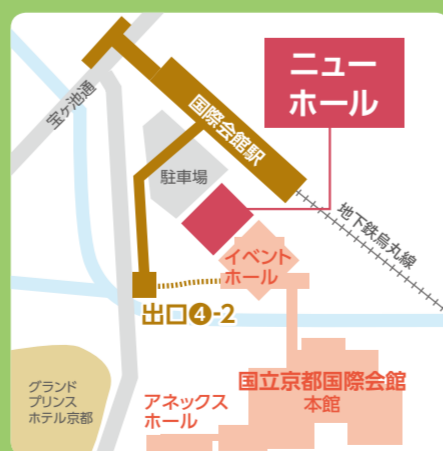

第1回

見つけよう、夢をかなえる保育園!

保育園就職フェア

2021 in KYOTO

京都市・京都府の
保育園・認定こども園が大集合

6.27日

12:00
16:00

6月13日(日)に予定しておりました「第1回保育園就職フェア」は6月27日(日)に延期されました。

参加無料 / 入退場自由 / 服装自由

京都国際会館 ニューホール

地下鉄烏丸線「国際会館駅」から徒歩5分。
改札から地下通路を通り出入口4-2をご利用ください。
出入口からは、歩廊に沿って雨に濡れずに正面玄関までお越し頂けます。

駅から
直通!

来場者特典

事前エントリーして
来場した方に
QUOカード 500円分を
プレゼント!!

当日参加もOK!

- 6/25(金) 17:00 〆切
- 先着 200名まで